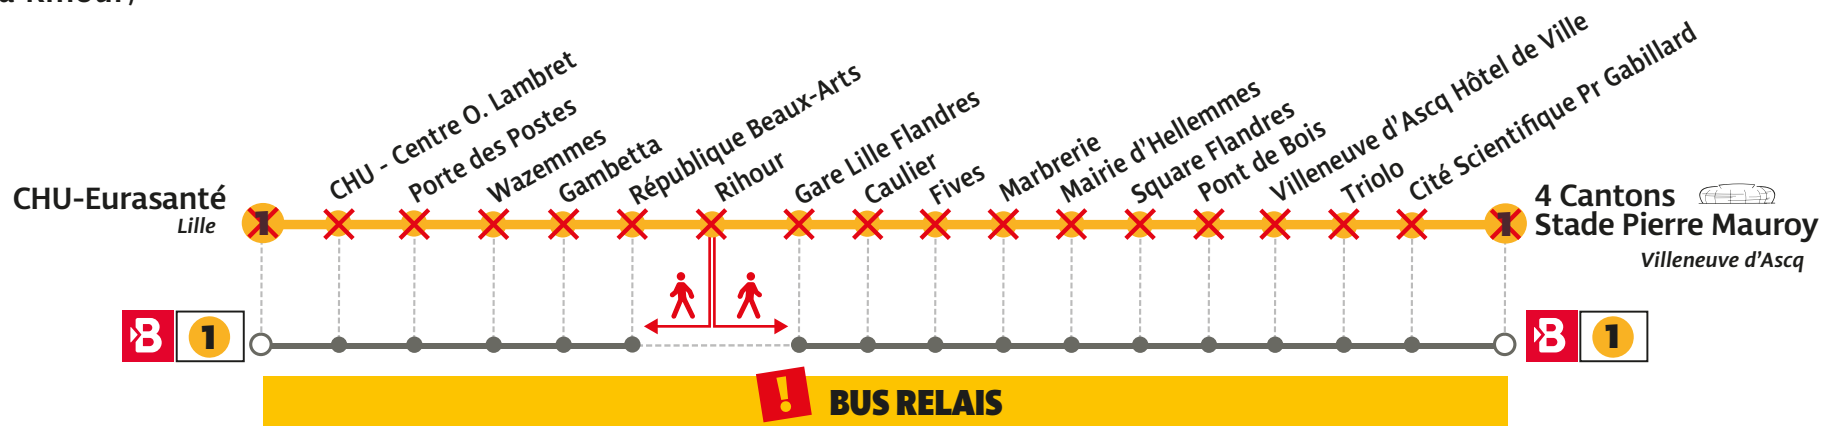

De 13h30 à fin de service, Métro **M 1 interrompu :**

- > **En 2021** Les dimanches 10-17-24-31 octobre
Lundi 1^{er} novembre et les dimanches 7-14 novembre
Dimanche 26 décembre
- > **En 2022** Les dimanches après-midi à partir du 2 janvier
(plus d'infos prochainement)

DES BUS RELAIS REMPLACENT LE MÉTRO **M 1**

(sauf à Rihour)

HORAIRES BUS RELAIS **B 1**

À CHU-EURASANTÉ	Premiers départs	Derniers départs
vers 4 Cantons Stade Pierre Mauroy	13h24	00h21

À GARE LILLE FLANDRES	Premiers départs	Derniers départs
vers 4 Cantons Stade Pierre Mauroy	13h40	00h43
vers CHU-Eurasanté	13h40	00h51

À 4 CANTONS STADE PIERRE MAUROY	Premiers départs	Derniers départs
vers CHU-Eurasanté	13h31	00h17

FRÉQUENCES BUS RELAIS **B 1**

13h30 - 20h00	8 minutes
20h00 - 22h00	10 minutes
22h00 - fin de service	15 minutes

! Les stations **M** 1 sont fermées pendant l'interruption.
Les trajets ZAP ne sont pas autorisés à bord des bus relais.
Merci de vous munir d'un titre de transport avant de voyager sur le réseau ilévia.